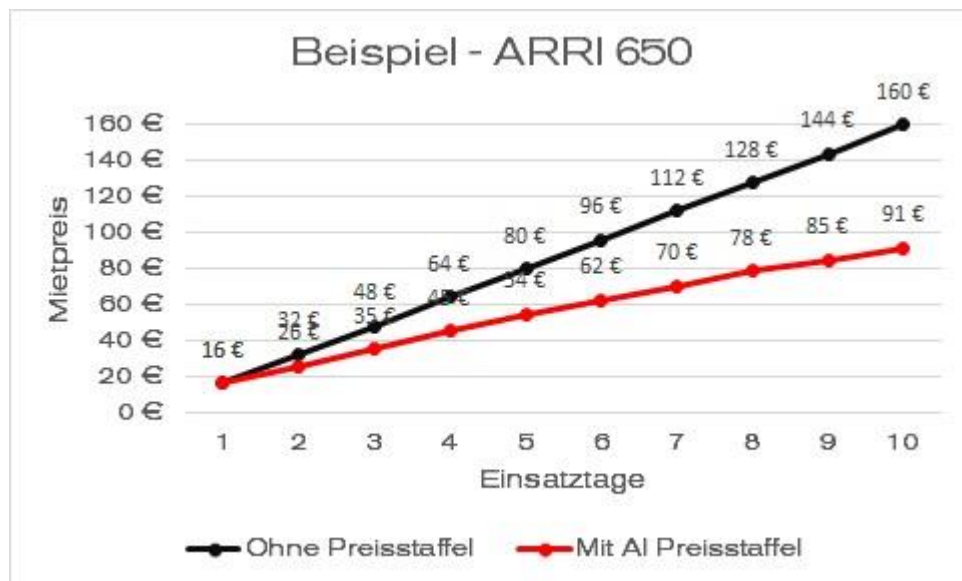

Mietpreise, Staffel und Rabatte

Mietpreise werden je nach Mietdauer gestaffelt.

Für den ersten Einsatztag wird der Katalogpreis x Faktor 1,0 berechnet,

für den zweiten bis fünften Einsatztag wird pro Tag der Katalogpreis x Faktor 0,6 berechnet,

ab dem sechsten Einsatztag wird pro Tag der Katalogpreis x Faktor 0,4 berechnet.

Für Off- und Rolltage sind Sonderkonditionen möglich.

Bei Abholung am Vortag der Produktion und Rückgabe am Folgetag wird nur ein Einsatztag berechnet.

Auf Anfrage sind Rabatte für Benefizveranstaltungen, Projekte zur Förderung von Kunst und Kultur, studentische Projekte etc. möglich.